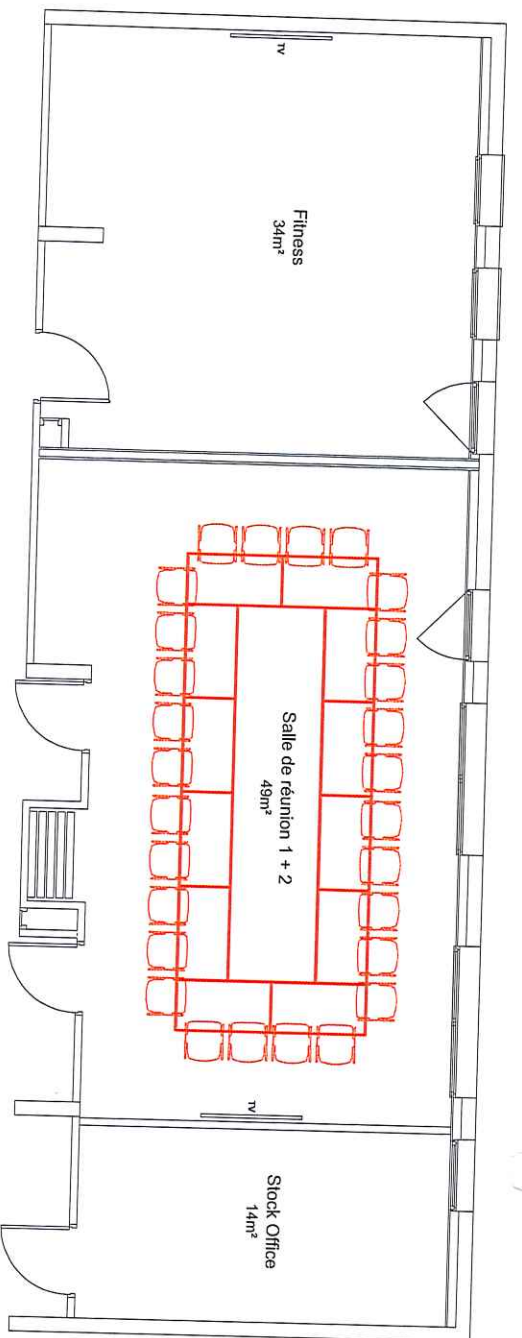

SALLE 1
 4 TABLES 130/70
 10 SIEGES
SALLE 2
 6 TABLES 130/70
 14 SIEGES
SALLE 1+2
 12 TABLES 130/70
 28 SIEGES

K - HOTEL STRASBOURG

VARIANTE 1

18.10 / 9048 / SKR
08.10.2018 / csu

brunner ::

K - HOTEL STRASBOURG

VARIANTE 1

18.10 / 9048 / SKR
08.10.2018 / CSU

brunner ::

SALLE 1
4 TABLES 130/70
10 SIEGES

SALLE 2
6 TABLES 130/70
14 SIEGES

SALLE 1+2
12 TABLES 130/70
28 SIEGES

K - HOTEL STRASBOURG

VARIANTE 2

18.10 / 9048 / SKR
08.10.2018 / csu

brunner ::

- SALLE 1**
- 4 TABLES 130/70
- 7 SIEGES
- SALLE 2**
- 7 TABLES 130/70
- 13 SIEGES
- SALLE 1+2**
- 13 TABLES 130/70
- 25 SIEGES

- SALLE 1**
- 1 TABLE 130/70
- 8 SIEGES
- SALLE 2**
- 1 TABLE 130/70
- 22 SIEGES
- SALLE 1+2**
- 1 TABLE 130/70
- 50 SIEGES

K - HOTEL STRASBOURG

VARIANTE 3

18.10 / 9048 / SKR
08.10.2018 / csu

brunner ::

- SALLE 1
1 TABLE 130/70
8 SIEGES
- SALLE 2
1 TABLE 130/70
22 SIEGES
- SALLE 1+2
1 TABLE 130/70
50 SIEGES

K - HOTEL STRASBOURG