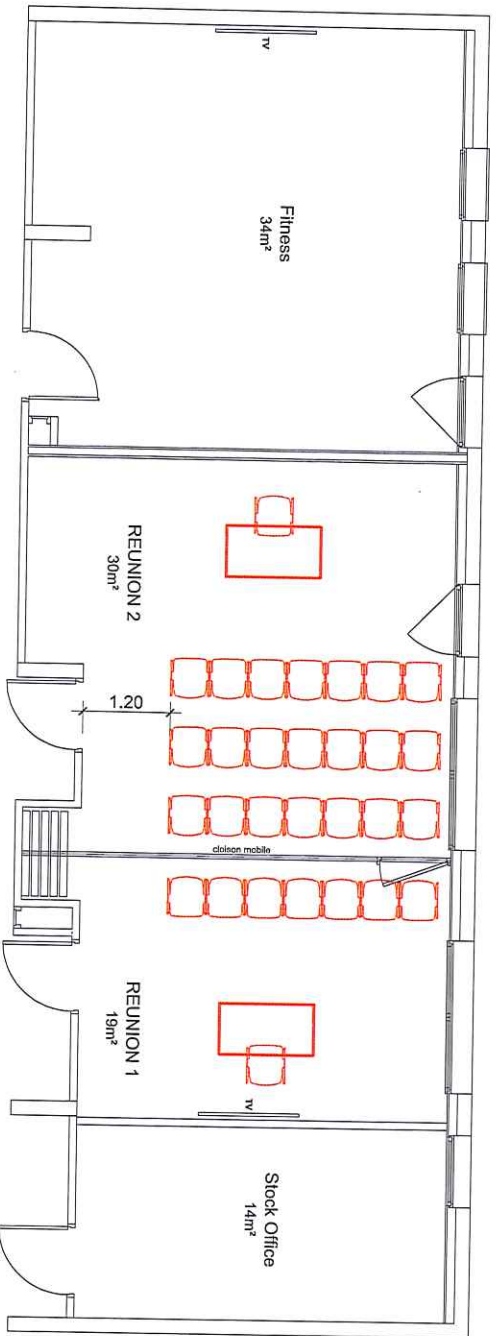

SALLE 1
 4 TABLES 130/70
 10 SIEGES
SALLE 2
 6 TABLES 130/70
 14 SIEGES
SALLE 1+2
 12 TABLES 130/70
 28 SIEGES

K - HOTEL STRASBOURG

VARIANTE 1

18.10 / 9048 / SKR
08.10.2018 / csu

brunner ::

K - HOTEL STRASBOURG

VARIANTE 1

18.10 / 9048 / SKR
08.10.2018 / CSU

brunner ::

SALLE 1
4 TABLES 130/70
10 SIEGES

SALLE 2
6 TABLES 130/70
14 SIEGES

SALLE 1+2
12 TABLES 130/70
28 SIEGES

K - HOTEL STRASBOURG

VARIANTE 2

18.10 / 9048 / SKR
08.10.2018 / csu

brunner ::

- SALLE 1**
- 4 TABLES 130/70
- 7 SIEGES
- SALLE 2**
- 7 TABLES 130/70
- 13 SIEGES
- SALLE 1+2**
- 13 TABLES 130/70
- 25 SIEGES

- SALLE 1**
- 1 TABLE 130/70
- 8 SIEGES
- SALLE 2**
- 1 TABLE 130/70
- 22 SIEGES
- SALLE 1+2**
- 1 TABLE 130/70
- 50 SIEGES

K - HOTEL STRASBOURG

VARIANTE 3

18.10 / 9048 / SKR
08.10.2018 / csu

brunner ::

- SALLE 1
1 TABLE 130/70
8 SIEGES
- SALLE 2
1 TABLE 130/70
22 SIEGES
- SALLE 1+2
1 TABLE 130/70
50 SIEGES

K - HOTEL STRASBOURG