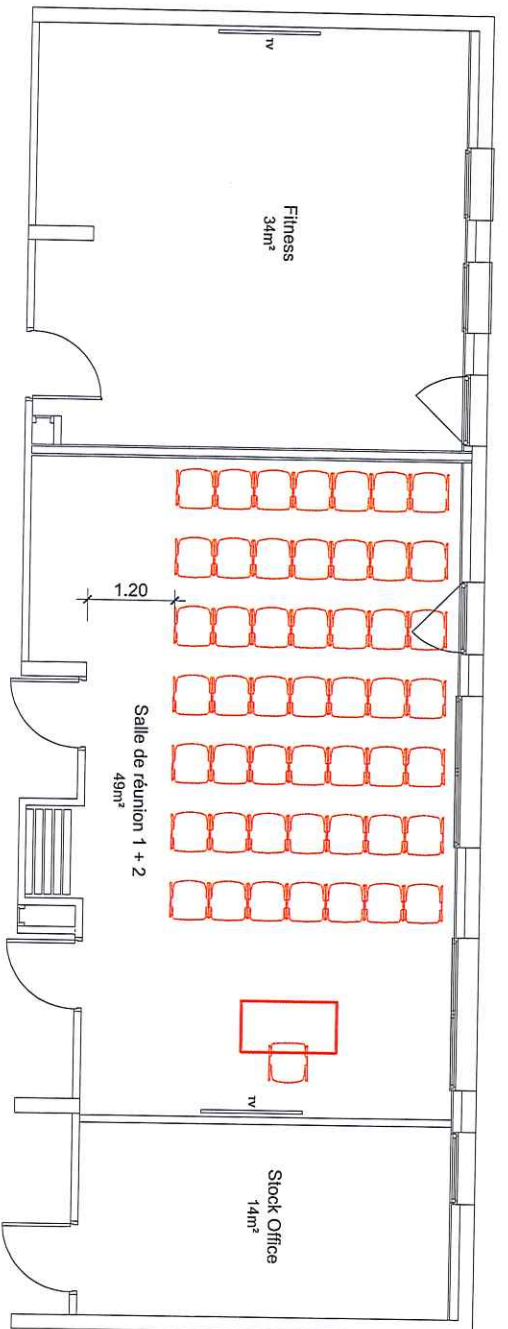

SALLE 1
 4 TABLES 130/70
 10 SIEGES
SALLE 2
 6 TABLES 130/70
 14 SIEGES
SALLE 1+2
 12 TABLES 130/70
 28 SIEGES

K - HOTEL STRASBOURG

VARIANTE 1

18.10 / 9048 / SKR
08.10.2018 / csu

brunner ::

K - HOTEL STRASBOURG

VARIANTE 1

18.10 / 9048 / SKR
08.10.2018 / CSU

brunner ::

SALLE 1
4 TABLES 130/70
10 SIEGES

SALLE 2
6 TABLES 130/70
14 SIEGES

SALLE 1+2
12 TABLES 130/70
28 SIEGES

K - HOTEL STRASBOURG

VARIANTE 2

18.10 / 9048 / SKR
08.10.2018 / csu

brunner ::

- SALLE 1**
- 4 TABLES 130/70
- 7 SIEGES
- SALLE 2**
- 7 TABLES 130/70
- 13 SIEGES
- SALLE 1+2**
- 13 TABLES 130/70
- 25 SIEGES

- SALLE 1**
- 1 TABLE 130/70
- 8 SIEGES
- SALLE 2**
- 1 TABLE 130/70
- 22 SIEGES
- SALLE 1+2**
- 1 TABLE 130/70
- 50 SIEGES

K - HOTEL STRASBOURG

VARIANTE 3

18.10 / 9048 / SKR
08.10.2018 / csu

brunner ::

- SALLE 1
1 TABLE 130/70
8 SIEGES
- SALLE 2
1 TABLE 130/70
22 SIEGES
- SALLE 1+2
1 TABLE 130/70
50 SIEGES

K - HOTEL STRASBOURG