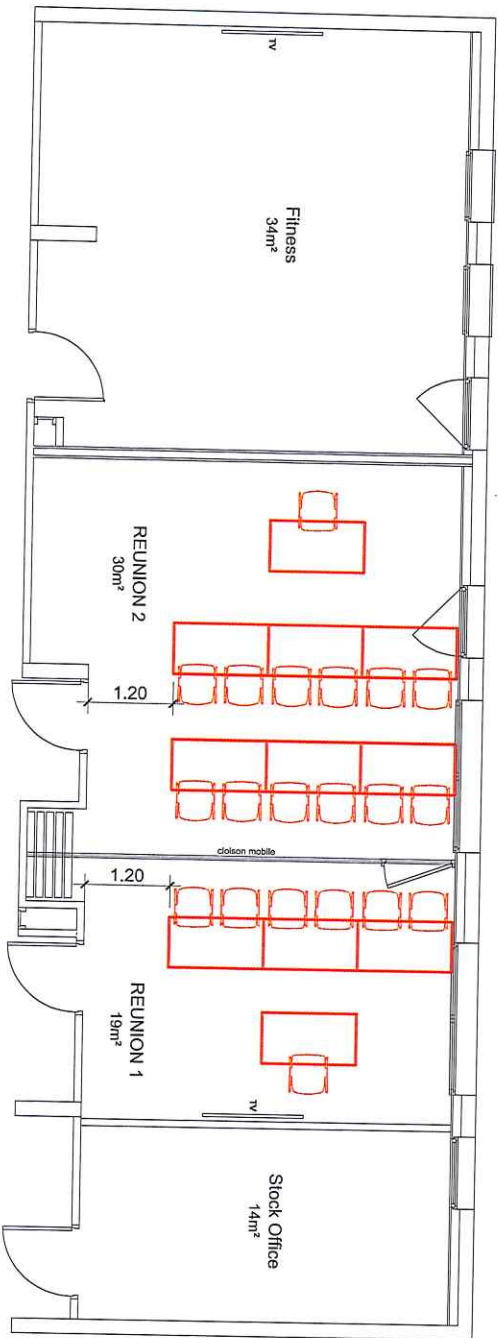

SALLE 1
 4 TABLES 130/70
 10 SIEGES
SALLE 2
 6 TABLES 130/70
 14 SIEGES
SALLE 1+2
 12 TABLES 130/70
 28 SIEGES

K - HOTEL STRASBOURG

VARIANTE 1

18.10 / 9048 / SKR
08.10.2018 / csu

brunner ::

K - HOTEL STRASBOURG

VARIANTE 1

18.10 / 9048 / SKR
08.10.2018 / CSU

brunner ::

SALLE 1
4 TABLES 130/70
10 SIEGES

SALLE 2
6 TABLES 130/70
14 SIEGES

SALLE 1+2
12 TABLES 130/70
28 SIEGES

K - HOTEL STRASBOURG

VARIANTE 2

18.10 / 9048 / SKR
08.10.2018 / csu

brunner ::

- SALLE 1**
- 4 TABLES 130/70
- 7 SIEGES
- SALLE 2**
- 7 TABLES 130/70
- 13 SIEGES
- SALLE 1+2**
- 13 TABLES 130/70
- 25 SIEGES

- SALLE 1**
- 1 TABLE 130/70
- 8 SIEGES
- SALLE 2**
- 1 TABLE 130/70
- 22 SIEGES
- SALLE 1+2**
- 1 TABLE 130/70
- 50 SIEGES

K - HOTEL STRASBOURG

VARIANTE 3

18.10 / 9048 / SKR
08.10.2018 / csu

brunner ::

- SALLE 1
1 TABLE 130/70
8 SIEGES
- SALLE 2
1 TABLE 130/70
22 SIEGES
- SALLE 1+2
1 TABLE 130/70
50 SIEGES

K - HOTEL STRASBOURG