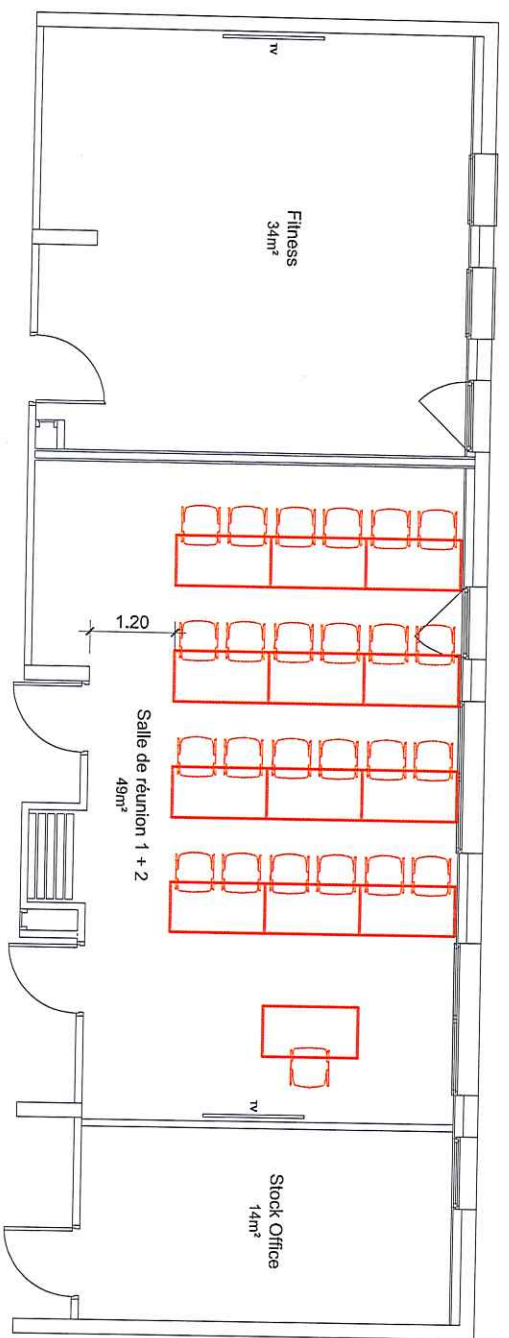

SALLE 1
 4 TABLES 130/70
 10 SIEGES
SALLE 2
 6 TABLES 130/70
 14 SIEGES
SALLE 1+2
 12 TABLES 130/70
 28 SIEGES

K - HOTEL STRASBOURG

VARIANTE 1

18.10 / 9048 / SKR
08.10.2018 / csu

brunner ::

K - HOTEL STRASBOURG

VARIANTE 1

18.10 / 9048 / SKR
08.10.2018 / CSU

brunner ::

SALLE 1
4 TABLES 130/70
10 SIEGES

SALLE 2
6 TABLES 130/70
14 SIEGES

SALLE 1+2
12 TABLES 130/70
28 SIEGES

K - HOTEL STRASBOURG

VARIANTE 2

18.10 / 9048 / SKR
08.10.2018 / csu

brunner ::

- SALLE 1**
- 4 TABLES 130/70
- 7 SIEGES
- SALLE 2**
- 7 TABLES 130/70
- 13 SIEGES
- SALLE 1+2**
- 13 TABLES 130/70
- 25 SIEGES

- SALLE 1**
- 1 TABLE 130/70
- 8 SIEGES
- SALLE 2**
- 1 TABLE 130/70
- 22 SIEGES
- SALLE 1+2**
- 1 TABLE 130/70
- 50 SIEGES

K - HOTEL STRASBOURG

VARIANTE 3

18.10 / 9048 / SKR
08.10.2018 / csu

brunner ::

- SALLE 1
1 TABLE 130/70
8 SIEGES
- SALLE 2
1 TABLE 130/70
22 SIEGES
- SALLE 1+2
1 TABLE 130/70
50 SIEGES

K - HOTEL STRASBOURG