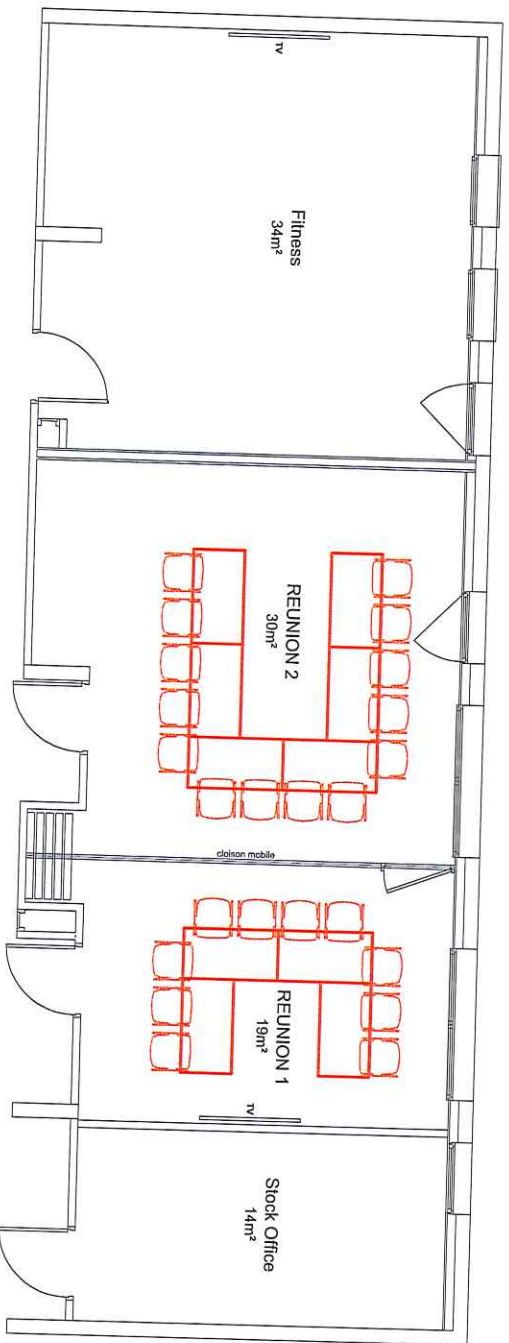

SALLE 1
 4 TABLES 130/70
 10 SIEGES
SALLE 2
 6 TABLES 130/70
 14 SIEGES
SALLE 1+2
 12 TABLES 130/70
 28 SIEGES

K - HOTEL STRASBOURG

VARIANTE 1

18.10 / 9048 / SKR
08.10.2018 / csu

brunner ::

K - HOTEL STRASBOURG

VARIANTE 1

18.10 / 9048 / SKR
08.10.2018 / CSU

brunner ::

SALLE 1
4 TABLES 130/70
10 SIEGES

SALLE 2
6 TABLES 130/70
14 SIEGES

SALLE 1+2
12 TABLES 130/70
28 SIEGES

K - HOTEL STRASBOURG

VARIANTE 2

18.10 / 9048 / SKR
08.10.2018 / csu

brunner ::

- SALLE 1**
- 4 TABLES 130/70
- 7 SIEGES
- SALLE 2**
- 7 TABLES 130/70
- 13 SIEGES
- SALLE 1+2**
- 13 TABLES 130/70
- 25 SIEGES

- SALLE 1**
- 1 TABLE 130/70
- 8 SIEGES
- SALLE 2**
- 1 TABLE 130/70
- 22 SIEGES
- SALLE 1+2**
- 1 TABLE 130/70
- 50 SIEGES

K - HOTEL STRASBOURG

VARIANTE 3

18.10 / 9048 / SKR
08.10.2018 / csu

brunner ::

- SALLE 1
1 TABLE 130/70
8 SIEGES
- SALLE 2
1 TABLE 130/70
22 SIEGES
- SALLE 1+2
1 TABLE 130/70
50 SIEGES

K - HOTEL STRASBOURG